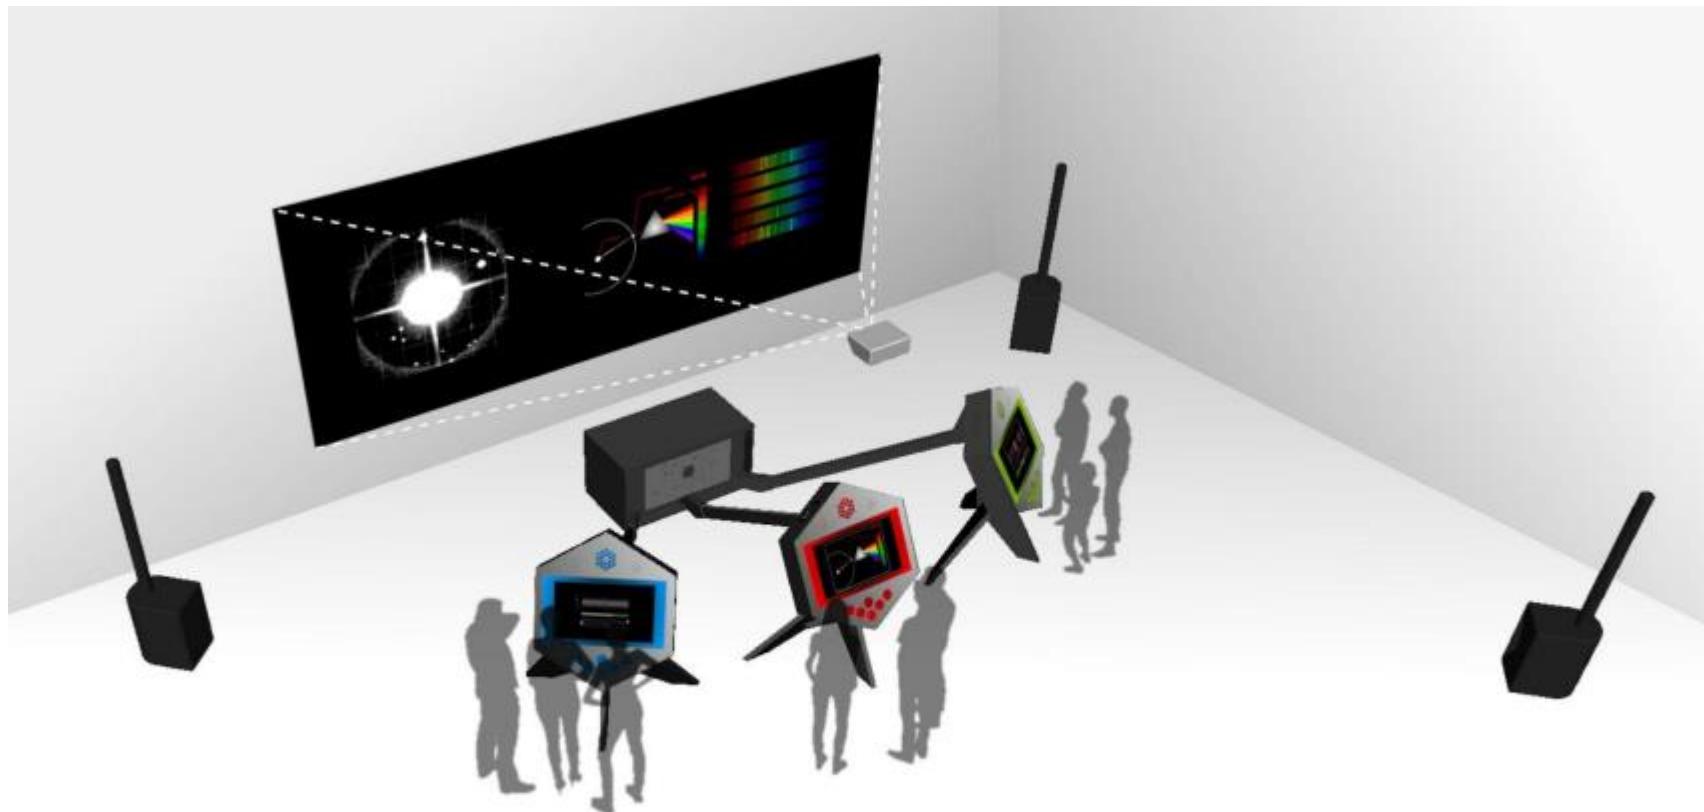

DE LA RECHERCHE À L'INDUSTRIE

Le Telescope Harmonique

Sophie Kerhoas, responsable communication de l'Irfu (CEA/Saclay)

22/01/2022

<https://www.telescope-harmonique.fr/>

Le Télescope Harmonique

- ▶ Le Telescope Harmonique est un projet de médiation scientifique qui a germé **dès 2019** au CEA pour résonner avec le lancement James Webb Space Telescope (JWST) prévu fin 2021
- ▶ Des laboratoires français sont impliqués dans le JWST à travers la réalisation de l'imageur de l'instrument MIRI (Mid-InfraRed Instrument), un des 4 instruments du JWST, qui va notamment permettre l'étude des exoplanètes dans la gamme très peu explorée de l'infrarouge moyen.
- ▶ **La participation française est bien positionnée, et nous avons souhaité collectivement la valoriser avec ce projet.**
- ▶ Nous avons fait appel à l'équipe du **Studio Cubozoa constituée d'un game designer, une médiatrice scientifique, et 3 artistes** (scénographie, sonification et visualisation numérique).
- ▶ Cette nouvelle offre de **jeu collectif, entre escape game et expériences musicales immersives**, permettra aux participants de résoudre collectivement (par groupe de 9 pendant 45 min), **à partir de données scientifiques réelles, l'identification d'une exoplanète par le biais d'une analogie musicale** pour toucher le plus grand nombre.

La musique rencontre
l'astrophysique dans le
Télescope Harmonique

<https://www.telescope-harmonique.fr>

<https://irfu.cea.fr/Phocea/Video/index.php?id=486>

Le Télescope Harmonique

Le Télescope Harmonique

<https://www.telescope-harmonique.fr/diffusion>

Contraintes techniques Le Télescope Harmonique est composé de 3 modules de jeu reliés physiquement à 1 module central et accompagnés d'1 système de vidéoprojection (écran + vidéoprojecteur) et de 4 enceintes amplifiées disposées aux coins de la pièce.